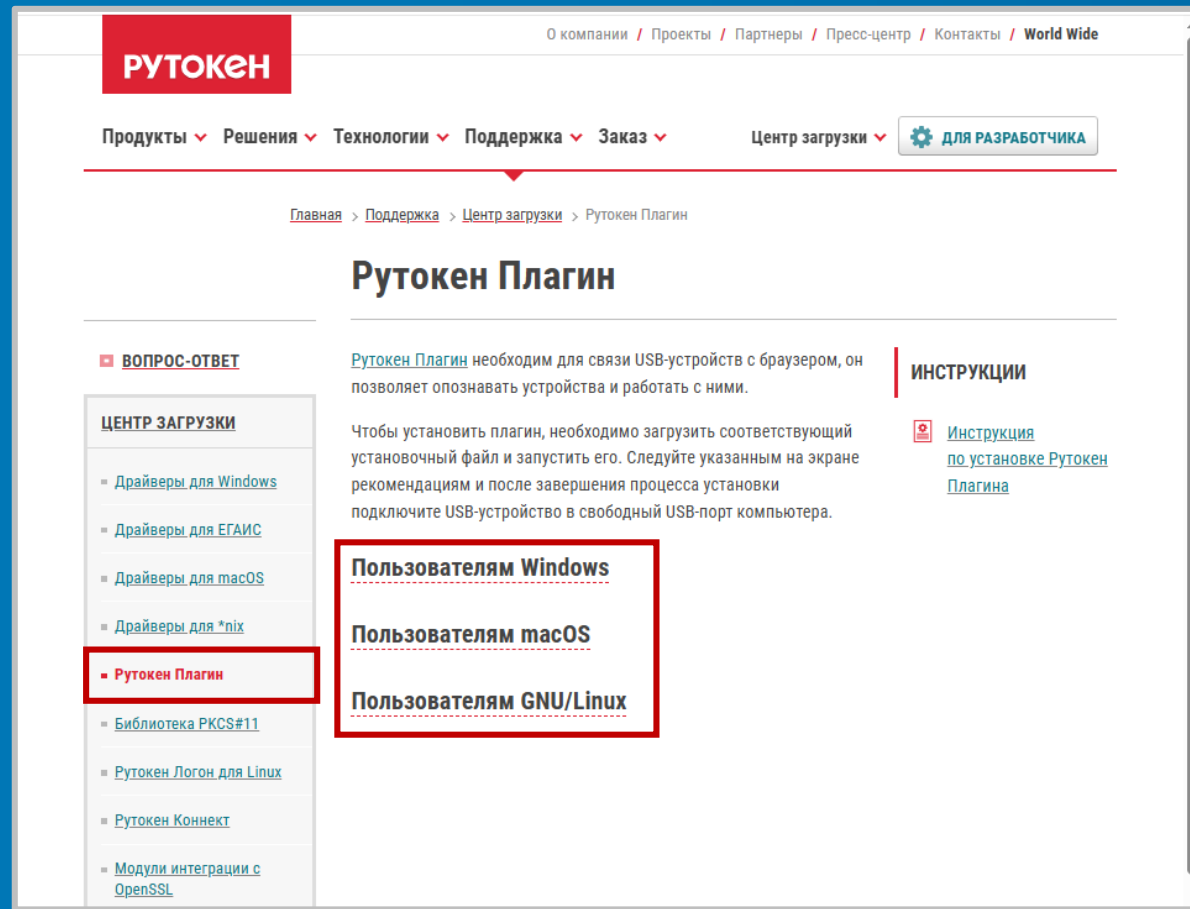

Шаг 1. Установите Рутокен Плагин <https://www.rutoken.ru/support/download/rutoken-plugin/>

Шаг 2. Откройте интернет-магазин расширений Chrome <https://chromewebstore.google.com/?hl=RU&authuser=1>

*Следует использовать подключение к сети Интернет без ограничений ЕСПД